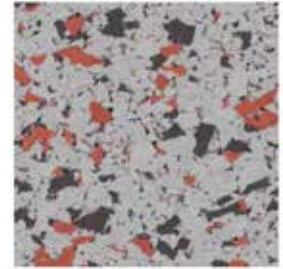

Couleurs et motifs

everroll® xtreme

Granulats à structure dense et fine

Toronto I [1053]

Hamburg I [1061]

Siwa I [1069]

La Digue I [1065]

Gotland I [1190]

Les couleurs illustrées sont disponibles en **everroll® compact** (4 mm épaisseur).

Granulats à structure dense et fine

Gotland III [1188]

Toronto III [1055]

Hamburg III [1063]

La Digue III [1067]

Siwa III [1071]

TAPISOUPLE EuroEverroll® stone

Granulats à structure dense et moyenne

Island [3000]

Helsinki [3001]

Kýpros [3002]

Jakarta [3003]

Paris [1085]

Tokyo [1198]

Mons [3138]

Granulats à structure dense et fine

Nome [2004]

Berlin [2005]

Pompeji [1194]

Oslo [1208]

Kush [2001]

Goa [2000]