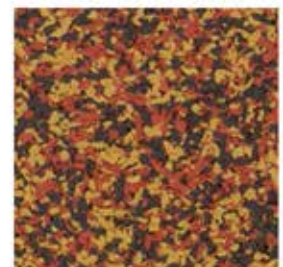

Couleurs et motifs

everroll® xtreme

Granulats à structure dense et fine

Toronto I [1053]

Hamburg I [1061]

Siwa I [1069]

La Digue I [1065]

Gotland I [1190]

Mons [3138]

Granulats à structure dense et fine

Nome [2004]

Berlin [2005]

Pompeji [1194]

Oslo [1208]

Kush [2001]

Goa [2000]