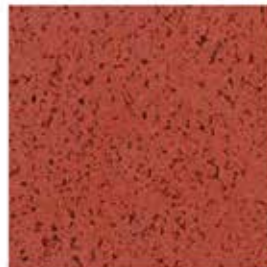

Couleurs et motifs

everroll® xtreme

Granulats à structure dense et fine

Toronto I [1053]

Hamburg I [1061]

Siwa I [1069]

La Digue I [1065]

Gotland I [1190]

Couleurs et motifs

TAPISOUPLE EuroEverroll® uni I

Granulats à structure dense et fine

Berlin [1105]

Oslo [1187]

Mons [1113]

Nome [1112]

Palau [1010]

Manaus [1009]

Kush [1030]

Goa [1008]

Les couleurs illustrées sont disponibles en (4 et 6 mm épaisseur).

Il peut exister de (légers) écarts de couleur et de décoration entre différents lots de fabrication. En règle générale, seuls des revêtements de sol issus d'un même lot de production sont livrés.