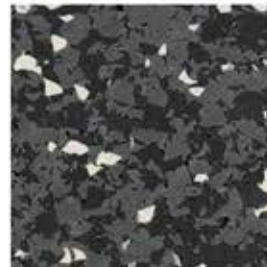

Couleurs et motifs

everroll® xtreme

Granulats à structure dense et fine

Toronto I [1053]

Hamburg I [1061]

Siwa I [1069]

La Digue I [1065]

Gotland I [1190]

Les couleurs illustrées sont disponibles en **everroll® compact** (4 mm épaisseur).

Granulats à structure dense et fine

Gotland III [1188]

Toronto III [1055]

Hamburg III [1063]

La Digue III [1067]

Siwa III [1071]

TAPISOUPLE EuroEverroll® stone

Granulats à structure dense et moyenne

Island [3000]

Helsinki [3001]

Kýpros [3002]

Jakarta [3003]

Paris [1085]

Tokyo [1198]

Mons [3138]

Granulats à structure dense et fine

Nome [2004]

Berlin [2005]

Pompeji [1194]

Oslo [1208]

Kush [2001]

Goa [2000]