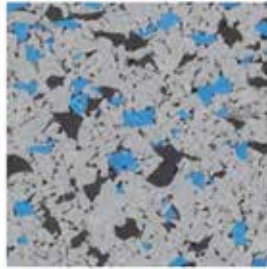

Helsinki [3001]