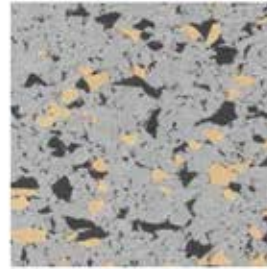

Couleurs et motifs

everroll® xtreme

Granulats à structure dense et fine

Toronto I [1053]

Hamburg I [1061]

Siwa I [1069]

La Digue I [1065]

Gotland I [1190]

Les couleurs illustrées sont disponibles en **everroll® compact** (4 mm épaisseur).

Granulats à structure dense et fine

Gotland III [1188]

Toronto III [1055]

Hamburg III [1063]

La Digue III [1067]

Siwa III [1071]

TAPISOUPLE EuroEverroll® stone

Granulats à structure dense et moyenne

Island [3000]

Helsinki [3001]

Kýpros [3002]

Jakarta [3003]

Paris [1085]

Tokyo [1198]

Mons [3138]

Granulats à structure dense et fine

Nome [2004]

Berlin [2005]

Pompeji [1194]

Oslo [1208]

Kush [2001]

Goa [2000]