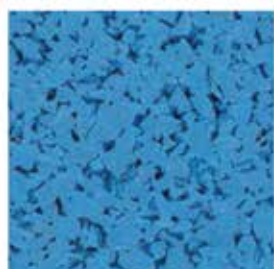

Couleurs et motifs

everroll® xtreme

Granulats à structure dense et fine

Toronto I [1053]

Hamburg I [1061]

Siwa I [1069]

La Digue I [1065]

Gotland I [1190]

TAPISOUPLE EuroEverroll® uni II

Granulats à structure moyenne et ouverte

Berlin [1003]

Oslo [1186]

Mons [1007]

Nome [1115]

Palau [1002]

Kush [1116]