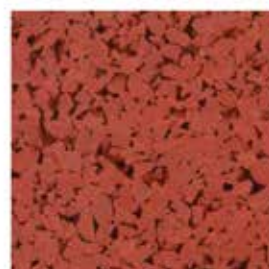

Couleurs et motifs

TAPISOUPLE EuroEverroll® uni II

Granulats à structure moyenne et ouverte

Goa [1000]

Il peut exister de (légers) écarts de couleur et de décoration entre différents lots de fabrication. En règle générale, seuls des revêtements de sol issus d'un même lot de production sont livrés.